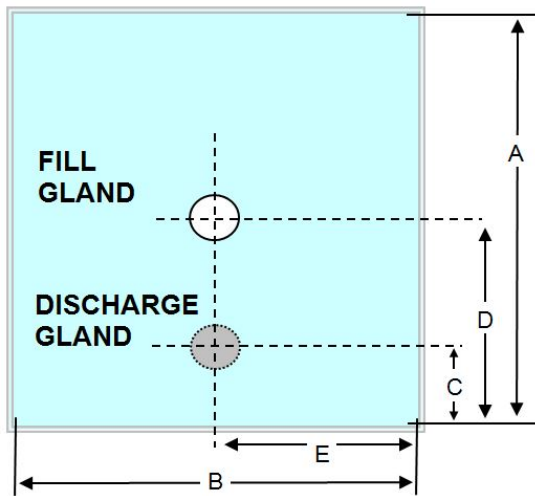

Part Number MET0000625

1000/DN50 x 2" BSP (F)
 1000 LTR Liquid Pillow Liner

Description

1000 LTR Liquid Liner 3 PLY 60mu MET/PET.

Fill gland: DN50 (square).

Discharge: 2" BSP (square) c/w membrane and cap.

Volume	1000
Ply	3
Inner	1 x 2200mm LLDPE
Inner Micron	60mu +/- 10%
Outer	1 x 2200mm LLDPE
Outer Micron	60mu +/- 10%
Int	1 x 2200mm LLDPE
Int Micron	60mu +/- 10%
Dimension A	2200
Dimension B	2150
Dimension C	450
Dimension D	Centre
Dimension E	Centre line
Destruction Test	1 in 100
Gland Weld Width	6mm
Liner Weld Width	8mm