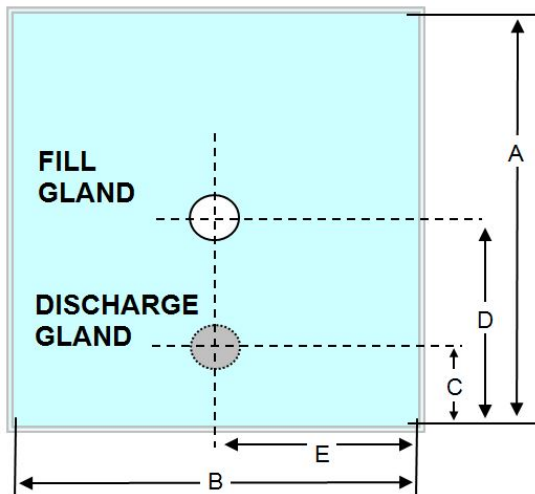

Part Number MET0000625

1000/DN50 x 2" BSP (F)
 1000 LTR Liquid Pillow Liner

Description

1000 LTR Liquid Liner 3 PLY 60mu MET/PET.

Fill gland: DN50 (square).

Discharge: 2" BSP (square) c/w membrane and cap.

Volume	1000
Ply	3
Inner	1 x 2200mm LLDPE
Inner Micron	60mu +/- 10%
Outer	1 x 2200mm LLDPE
Outer Micron	60mu +/- 10%
Int	1 x 2200mm LLDPE
Int Micron	60mu +/- 10%
Dimension A	2200
Dimension B	2150
Dimension C	450
Dimension D	Centre
Dimension E	Centre line
Destruction Test	1 in 100
Gland Weld Width	6mm
Liner Weld Width	8mm