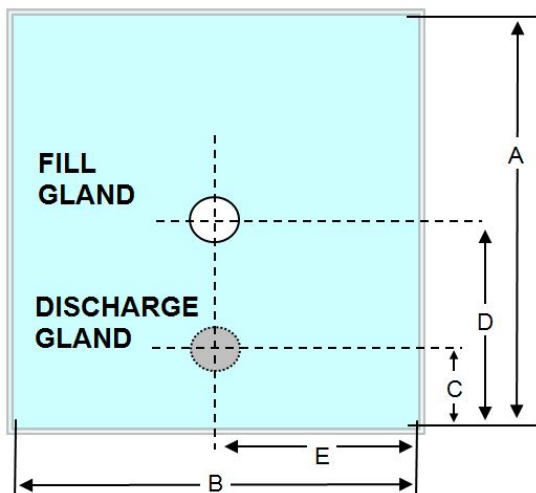

Part Number MET0000624

1000/DN50 x 2DN50M

1000 LTR Liquid Pillow Liner
 3 PLY 60mu LLDPE film.

Description

1000 LTR Liquid Liner 3 PLY 60mu LLDPE film.

Fill gland: DN50 (square).

Discharge: DN50 (square) c/w membrane and cap.

Volume	1000
Ply	3
Inner	1 x 2200mm LLDPE
Inner Micron	60mu +/- 10%
Outer	1 x 2200mm LLDPE
Outer Micron	60mu +/- 10%
Int	1 x 2200mm LLDPE
Int Micron	60mu +/- 10%
Dimension A	2200
Dimension B	2150
Dimension C	450
Dimension D	Centre
Dimension E	Centre line
Destruction Test	1 in 100
Gland Weld Width	6mm
Liner Weld Width	8mm