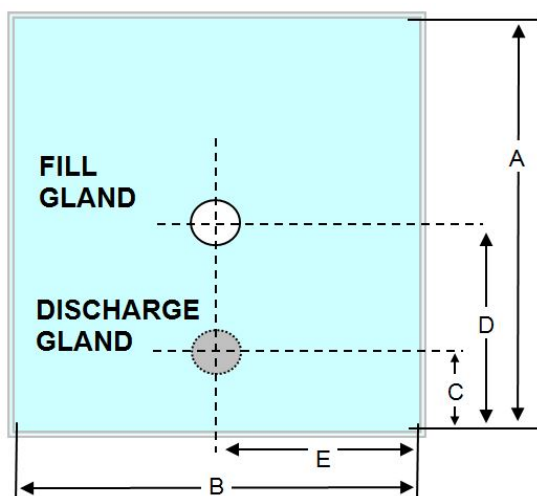

Part Number MET0000624

1000/DN50 x 2DN50M

1000 LTR Liquid Pillow Liner
 3 PLY 60mu LLDPE film.

Description

1000 LTR Liquid Liner 3 PLY 60mu LLDPE film.

Fill gland: DN50 (square).

Discharge: DN50 (square) c/w membrane and cap.

Volume	1000
Ply	3
Inner	1 x 2200mm LLDPE
Inner Micron	60mu +/- 10%
Outer	1 x 2200mm LLDPE
Outer Micron	60mu +/- 10%
Int	1 x 2200mm LLDPE
Int Micron	60mu +/- 10%
Dimension A	2200
Dimension B	2150
Dimension C	450
Dimension D	Centre
Dimension E	Centre line
Destruction Test	1 in 100
Gland Weld Width	6mm
Liner Weld Width	8mm