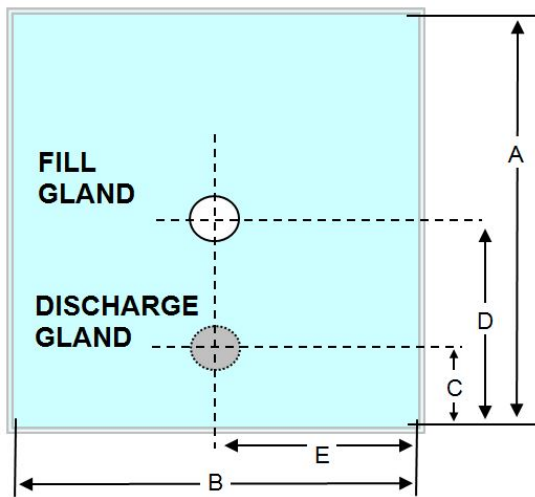

Part Number MET0001381

1000/DN50 x DN50BV

1000 LTR Liquid Pillow Liner
 3 PLY 60mu LLDPE film.

Description

1000 LTR Liquid Liner 3 PLY 60mu LLDPE film.

Fill gland: DN50 (square) seal and cap.

Discharge: Metano DN50 Integral Butterfly valve, seal and cap.

Volume	1000
Ply	3
Inner	1 x 2200mm LLDPE
Inner Micron	60mu +/- 10%
Outer	1 x 2200mm LLDPE
Outer Micron	60mu +/- 10%
Int	1 x 2200mm LLDPE
Int Micron	60mu +/- 10%
Dimension A	2200
Dimension B	2150
Dimension C	450
Dimension D	Centre
Dimension E	Centre line
Destruction Test	1 in 100
Gland Weld Width	6mm
Liner Weld Width	8mm