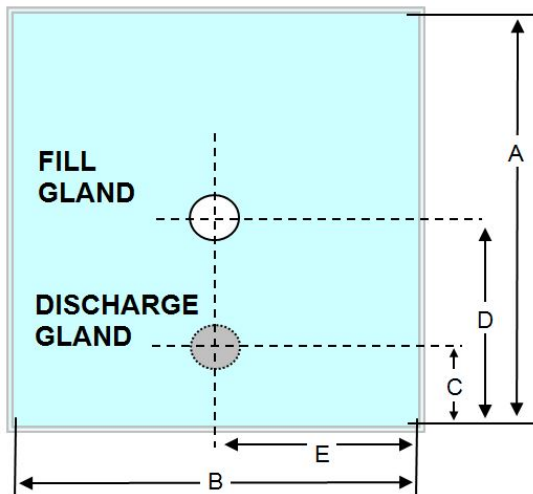

Part Number MET0000625

1000/DN50 x 2" BSP (F)
 1000 LTR Liquid Pillow Liner

Description

1000 LTR Liquid Liner 3 PLY 60mu MET/PET.

Fill gland: DN50 (square).

Discharge: 2" BSP (square) c/w membrane and cap.

Volume	1000
Ply	3
Inner	1 x 2200mm LLDPE
Inner Micron	60mu +/- 10%
Outer	1 x 2200mm LLDPE
Outer Micron	60mu +/- 10%
Int	1 x 2200mm LLDPE
Int Micron	60mu +/- 10%
Dimension A	2200
Dimension B	2150
Dimension C	450
Dimension D	Centre
Dimension E	Centre line
Destruction Test	1 in 100
Gland Weld Width	6mm
Liner Weld Width	8mm