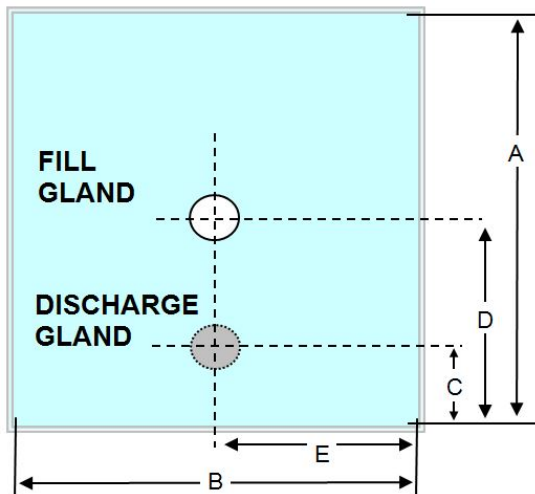

Part Number MET0000624

1000/DN50 x 2DN50M

1000 LTR Liquid Pillow Liner
 3 PLY 60mu LLDPE film.

Description

1000 LTR Liquid Liner 3 PLY 60mu LLDPE film.

Fill gland: DN50 (square).

Discharge: DN50 (square) c/w membrane and cap.

Volume	1000
Ply	3
Inner	1 x 2200mm LLDPE
Inner Micron	60mu +/- 10%
Outer	1 x 2200mm LLDPE
Outer Micron	60mu +/- 10%
Int	1 x 2200mm LLDPE
Int Micron	60mu +/- 10%
Dimension A	2200
Dimension B	2150
Dimension C	450
Dimension D	Centre
Dimension E	Centre line
Destruction Test	1 in 100
Gland Weld Width	6mm
Liner Weld Width	8mm